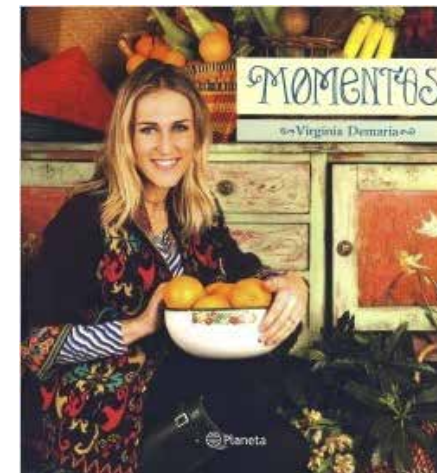

Elerodomesticos Hogar
Renate

Vasos Cerveceros impresos
Carola Gasic

FOTOGRAFA
PILAR UNDURRAGA
VEO BALLENAS

Pilar Undurruga hace 9 años que se dedica a fotografiar ballenas. Pasa meses en el mar para encontrar el momento exacto de disparar y tomar la mejor imagen. Su trabajo lo hace en el norte de Chile y en las zonas de Chañaral, y sus fotografías debajo del agua en la Isla de Tonga, Nueva Zelandia.

Con sus fotografías se pueden hacer diferentes alternativas de regalos. Desde una lámina en un packing bonito hasta el desarrollo de un libro.

Libros Virginia De María

Vuelve a la cocina de toda la vida. Este RECETARIO es un homenaje a esa cocina casera, fácil y rica que hemos preparado desde siempre.

Hecho por ti te hace feliz nace básicamente de las ganas de reivindicar la maravillosa labor de tejer.

De la reconocida chef chilena Virginia Demaria este libro no solo trae recetas para sorprender a cualquier invitado sino que también diversas manualidades para entretenerse y utilizar diferentes materiales.

Virginia Demaria, una mujer de conocidas cualidades en la gastronomía, nos sorprende con un libro dedicado a su pasión mayor: el tejido.

Recetas fáciles y ricas para compartir con amigos y familia, pero sobre todo, para celebrar momentos.